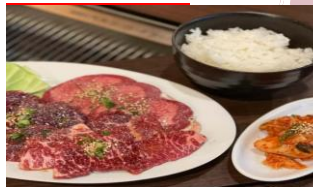

大衆焼き肉ホルモンながしま

サービス内容

生モツ、かしら、豚タン、レバー
単品注文で増量

営業品目：

焼肉、ホルモン

ホルモンバック販売

TEL：0494-26-5969

住所：秩父市宮側町 17-2